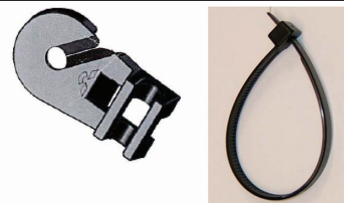

Kovový montážní pás **devifast™** pro rychlou montáž.
Vzdálenost úchytů pro topný kabel je 2,5 cm, tzn. že vzdálenost kabelu může být 2,5; 5; 7,5... atd.
Balení: 5 m, 25 m.

Speciální mrazuvzdorný plastový držák topného kabelu **deviflex™** ve standardním horizontálním okapovém žlabu (rozvinutý plášť 33 cm)
Balení: 25 ks

Speciální mrazuvzdorný plastový držák topného kabelu **deviflex™** ve vertikálním odtokovém svodu (připevňuje se na řetěz)
Balení: 25 ks

Úchytka na kabely (svorka) se používá pro uchycení vytápěcích kabelů na střešní konstrukce. Neobsahuje PVC.
Balení: 10 ks fixační spona "L", 20 ks úchyt kabelu, 30 ks vázací pásek

Úchytka na kabely (oko) se používá pro uchycení vytápěcích kabelů na střešní konstrukce. Neobsahuje PVC.
Balení: 25 ks úchyt kabelu, 25 ks vázací pásek

Speciální mrazuvzdorný plastový řetěz pro upevnění topných kabelů **deviflex™** ve vertikálním odtokovém svodu

Speciální hliníková samolepicí páska 50 m x 5 cm pro upevnění topného kabelu **deviflex™** na potrubí

Příslušenství topných kabelů **deviflex™**

Opravná spojka devicrimp pro dvoužilové topné kabely **deviflex™**
Opravná spojka devicrimp pro jednožilové topné kabely **deviflex™**